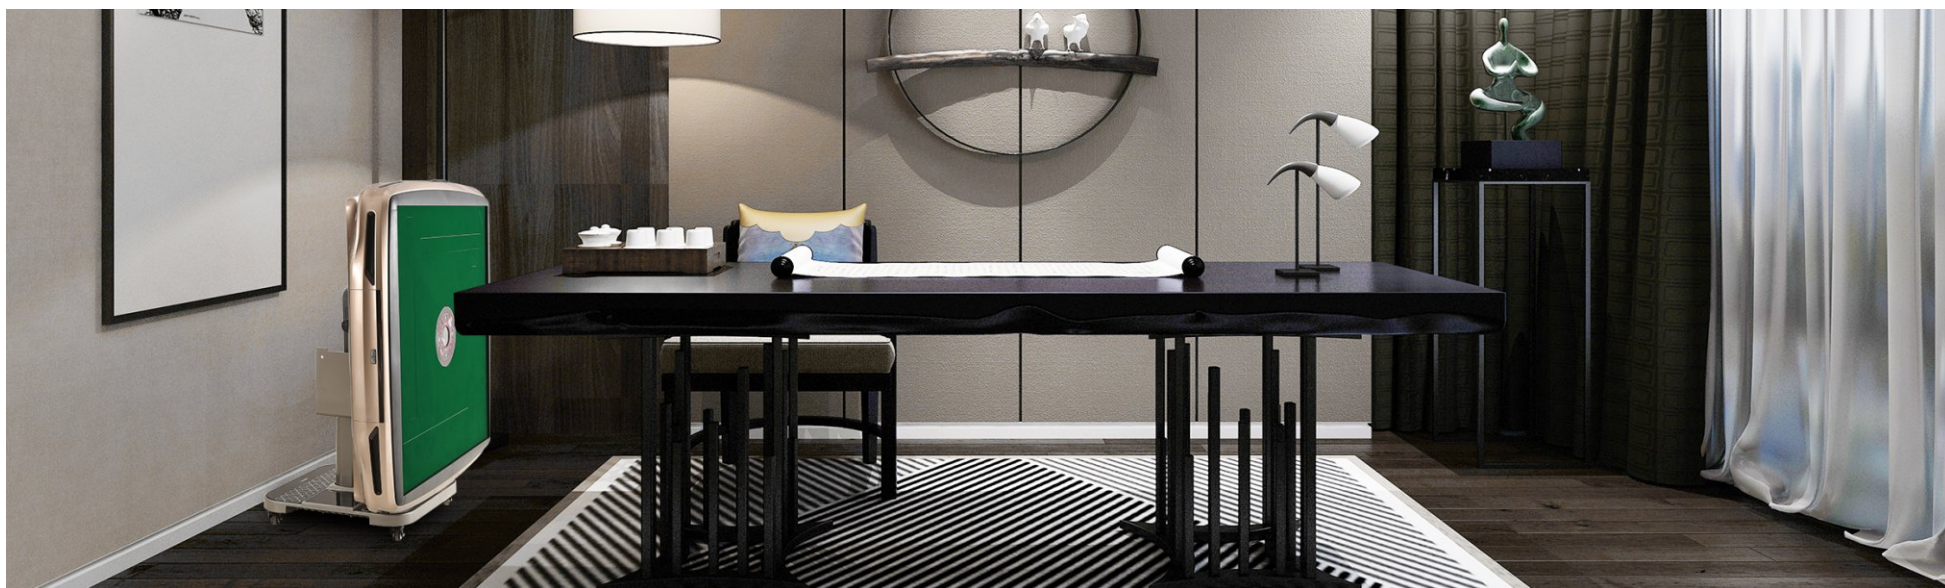

宣和·折叠机

真正90度折叠 自在空间，自在掌控

新式折叠结构，真正的90度角折叠
全铝脚钢化玻璃，提升完美质感
承重更强，更稳固
自在空间，轻松打理
有效减少产品在空间内的占用面积

所有非餐桌式机型 均可配置折叠式底脚

经过宣和多年潜心研发，在原有技术基础上，打造全新超薄系列，
并采用新式超薄电箱，赋予产品更加靓丽的外观，并且更轻更薄，
搭配折叠式立柱，可有效提高产品的安全性。

通用功能

★低噪音系统 ★旋转骰子 ★藏牌功能 ★少牌自寻 ★断电记忆 ★自动报警 ★手动测试 ★连庄记忆 ★自定义功能 ★强制复位 ★出错自纠 ★故障自检