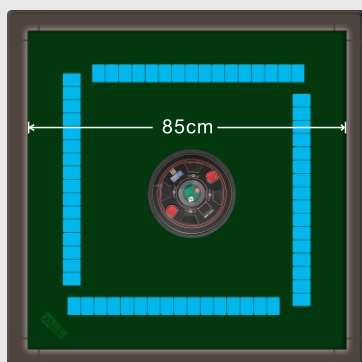

## 小桌面 拥有大空间

小外观尺寸，摸牌更方便，占地空间更小；大实用面积摆牌更舒畅。

TRYHO

### 家家乐33小桌面 摆牌空间大于传统36桌面2cm

97cm  
普通36桌面

93.5cm  
宣和家家乐33桌面

普通麻将机36桌面外形尺寸97cm，有效玩牌尺寸80cm  
家家乐33桌面外形尺寸93.5cm，有效玩牌尺寸82cm

### 家家乐36桌面 摆牌空间等于传统40桌面

101-102cm  
普通40桌面

96.8cm  
宣和家家乐36桌面

普通麻将机40桌面外形尺寸101-102cm，有效玩牌尺寸85cm  
家家乐36外形尺寸96.8cm，有效玩牌尺寸85cm

### 家家乐40桌面 摆牌空间大于传统40桌面3cm

101-102cm  
普通40桌面

99.8cm  
宣和家家乐40桌面

普通麻将机40外形尺寸101-102cm，有效玩牌尺寸85cm  
家家乐40外形尺寸99.8cm，有效玩牌尺寸88cm