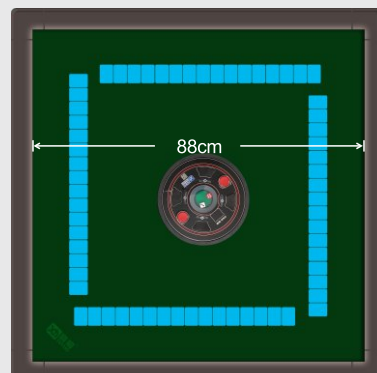

### 家家乐33小桌面 摆牌空间大于传统36桌面2cm

97cm  
普通36桌面

93.5cm  
宣和家家乐33桌面

普通麻将机36桌面外形尺寸97cm，有效玩牌尺寸80cm  
家家乐33桌面外形尺寸93.5cm，有效玩牌尺寸82cm

### 家家乐36桌面 摆牌空间等于传统40桌面

101-102cm  
普通40桌面

96.8cm  
宣和家家乐36桌面

普通麻将机40桌面外形尺寸101-102cm，有效玩牌尺寸85cm  
家家乐36外形尺寸96.8cm，有效玩牌尺寸85cm

### 家家乐40桌面 摆牌空间大于传统40桌面3cm

101-102cm  
普通40桌面

99.8cm  
宣和家家乐40桌面

普通麻将机40外形尺寸101-102cm，有效玩牌尺寸85cm  
家家乐40外形尺寸99.8cm，有效玩牌尺寸88cm