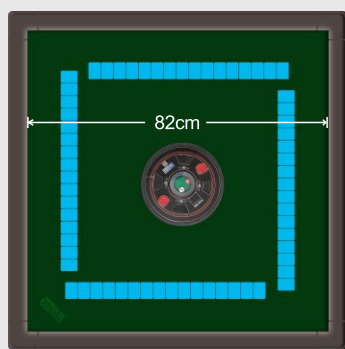

### 三种桌面同时震撼上市

- 新增33超小桌面
- 人体工学超薄设计
- 比传统麻将机薄2cm
- 40-58#配置600mm超大洗牌桶
- 3款全新桌面尺寸以及使用空间
- 带来小桌面大空间新风潮
- 有效提升产品舒适度

## 小桌面 拥有大空间

小外观尺寸，摸牌更方便，占地空间更小；大实用面积摆牌更舒畅。

TRYHO

### 家家乐33小桌面 摆牌空间大于传统36桌面2cm

97cm  
普通36桌面

93.5cm  
宣和家家乐33桌面

普通麻将机36桌面外形尺寸97cm，有效玩牌尺寸80cm  
家家乐33桌面外形尺寸93.5cm，有效玩牌尺寸82cm

### 家家乐36桌面 摆牌空间等于传统40桌面

101-102cm  
普通40桌面

96.8cm  
宣和家家乐36桌面

普通麻将机40桌面外形尺寸101-102cm，有效玩牌尺寸85cm  
家家乐36外形尺寸96.8cm，有效玩牌尺寸85cm