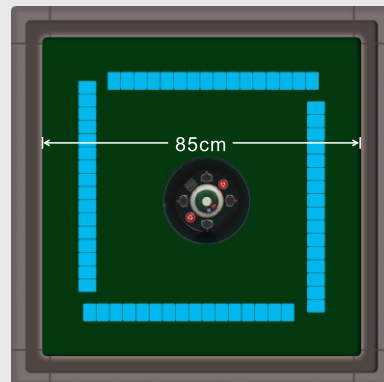

### 家家乐33小桌面 摆牌空间大于传统36桌面2cm

97cm  
普通36桌面

93.5cm  
宣和家家乐33桌面

普通麻将机36桌面外形尺寸97cm，有效玩牌尺寸80cm  
家家乐33桌面外形尺寸93.5cm，有效玩牌尺寸82cm

### 家家乐36桌面 摆牌空间等于传统40桌面

101-102cm  
普通40桌面

96.8cm  
宣和家家乐36桌面

普通麻将机40桌面外形尺寸101-102cm，有效玩牌尺寸85cm  
家家乐36外形尺寸96.8cm，有效玩牌尺寸85cm

### 家家乐40桌面 摆牌空间大于传统40桌面3cm

101-102cm  
普通40桌面

99.8cm  
宣和家家乐40桌面

普通麻将机40外形尺寸101-102cm，有效玩牌尺寸85cm  
家家乐40外形尺寸99.8cm，有效玩牌尺寸88cm