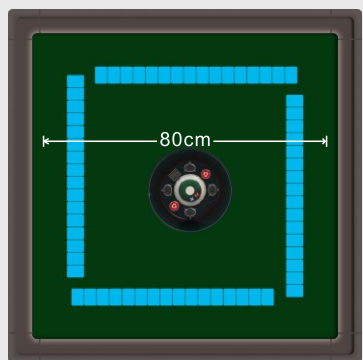

### 三种桌面同时震撼上市

- 新增33超小桌面
- 人体工学超薄设计
- 比传统麻将机薄2cm
- 40-58#配置600mm超大洗牌桶
- 3款全新桌面尺寸以及使用空间
- 带来小桌面大空间新风潮
- 有效提升产品舒适度

## 小桌面 拥有大空间

小外观尺寸，摸牌更方便，占地空间更小；大实用面积摆牌更舒畅。

TRYHO

### 家家乐33小桌面 摆牌空间大于传统36桌面2cm

97cm  
普通36桌面

93.5cm  
宣和家家乐33桌面

普通麻将机36桌面外形尺寸97cm，有效玩牌尺寸80cm  
家家乐33桌面外形尺寸93.5cm，有效玩牌尺寸82cm

### 家家乐40桌面 摆牌空间大于传统40桌面3cm

101-102cm  
普通40桌面

99.8cm  
宣和家家乐40桌面

普通麻将机40外形尺寸101-102cm，有效玩牌尺寸85cm  
家家乐40外形尺寸99.8cm，有效玩牌尺寸88cm