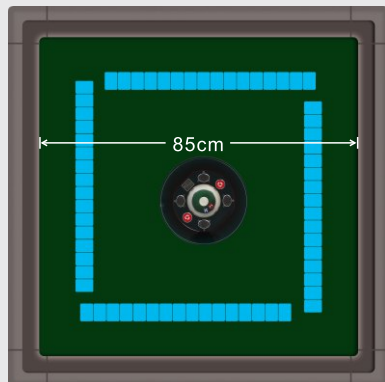

## 小桌面 拥有大空间

小外观尺寸，摸牌更方便，占地空间更小；大实用面积摆牌更舒畅。

TRYHO

### 家家乐33小桌面 摆牌空间大于传统36桌面2cm

97cm  
普通36桌面

93.5cm  
宣和家家乐33桌面

普通麻将机36桌面外形尺寸97cm，有效玩牌尺寸80cm  
家家乐33桌面外形尺寸93.5cm，有效玩牌尺寸82cm

### 家家乐36桌面 摆牌空间等于传统40桌面

101-102cm  
普通40桌面

96.8cm  
宣和家家乐36桌面

普通麻将机40桌面外形尺寸101-102cm，有效玩牌尺寸85cm  
家家乐36外形尺寸96.8cm，有效玩牌尺寸85cm

### 家家乐40桌面 摆牌空间大于传统40桌面3cm

101-102cm  
普通40桌面

99.8cm  
宣和家家乐40桌面

普通麻将机40外形尺寸101-102cm，有效玩牌尺寸85cm  
家家乐40外形尺寸99.8cm，有效玩牌尺寸88cm